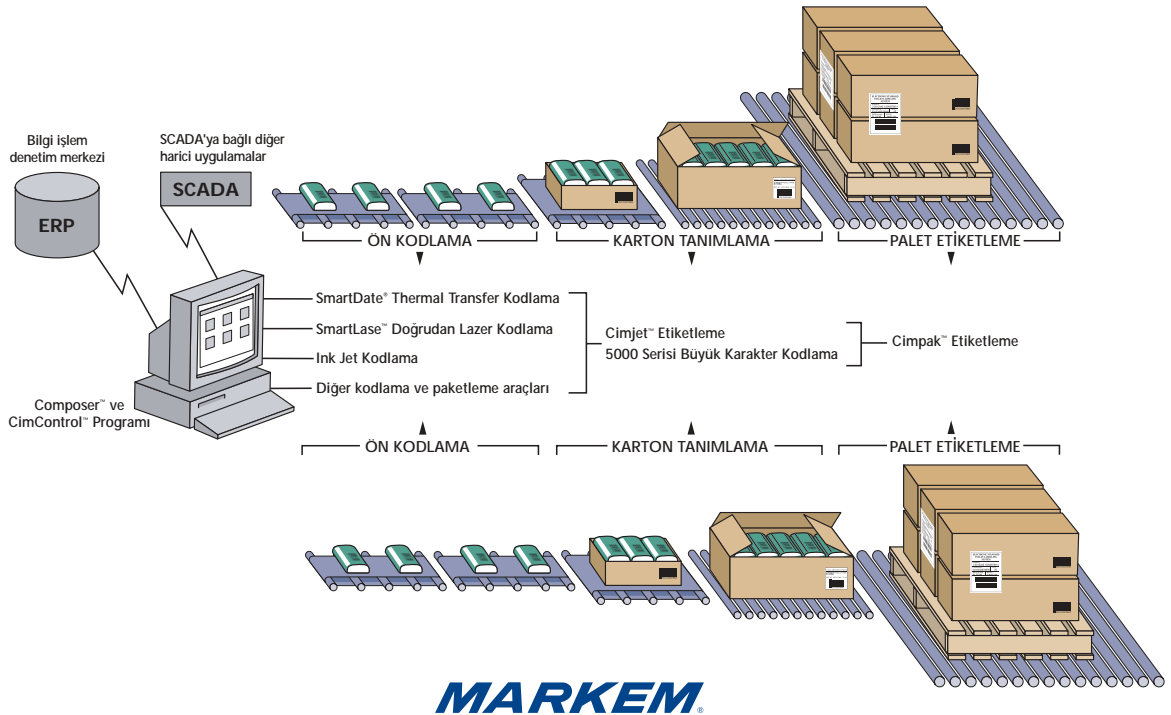

9800 SERİSİ KODLAMA CİHAZLARI

MARKEM® 9800 Serisi kodlama cihazları hemen hemen tüm paketleme hatlarının ihtiyaçlarına cevap vermektedir.

MODEL NUMARASI	UYGULAMALARI	MAKSİMUM BASKI ALANI	DAKİKA BAŞINA MAKSİMUM* DEVİR	DAKİKA BAŞINA YÜZEY HIZI
9820	HFFS Filmler, Kartonlar Kodlama, Fiyatlandırma	1½" x 1⅞" (38.1mm x 47.6mm)	250	0" – 1600" (0m – 40.6m)
9840	HFFS Filmler, Kartonlar Kodlama, Fiyatlandırma	1½" x 1⅞" (38.1mm x 47.6mm)	400	40" – 4000" (1.0m – 101.6m)
9860	HFFS Filmler, Kartonlar Kodlama, Fiyatlandırma	1½" x 1⅞" (38.1mm x 47.6mm)	900'e Kadar	40" – 6000" (1.0m – 152.4m)
9880	VFFS Kodlama, Fiyatlandırma (Sadece Aralıklı Çalışmalarda)	1½" x 1⅞" (38.1mm x 30.2mm)	140	Belirli Değil

*Dual hızlı uygulamalar için lütfen firmamızla irtibat kurunuz.
Teknik şartnamedeki maddeler, ayrıntılar ya da diğer teknik bilgi haber verilmeksizin değiştirilebilir.

AKILLI KODLAMA

MARKEM ÜRETİM AŞAMASININ HER ADIMINDA SİZE BİLGİ İLETİŞİM AĞI KOLAYLIĞI SAĞLAR.

MARKEM

ETA Etiketleme Teknik Araçlar San. Tic. A.Ş. · İstanbul/Türkiye · Tel 212 285 9400 · Fax 212 285 0574 · www.etaetiketleme.com · MARKEM.com · 150 Congress Street, PO Box 2100 · Keene, NH 03431 USA · Tel. 603-352-1130 · Fax 603-357-1835 · www.MARKEM.com · U.S. SALES OFFICES: USA Toll-free 1-800-462-7536 · NH (Keene) 603-352-1130 · CA (San Jose) 510-668-0125 · U.S. SERVICE ONLY: 1-800-345-8580 · MARKEM BUSINESS CENTERS: Canada, China, France, Germany, Italy, Japan, Malaysia, Mexico, Netherlands, Philippines, Singapore, Spain, Switzerland, United Kingdom, Uruguay · AGENTS: Africa, Asia, Australia, Central America, Europe, Far East, Middle East, South America.
© MARKEM Corporation 1870918 · Printed in USA (08/02)